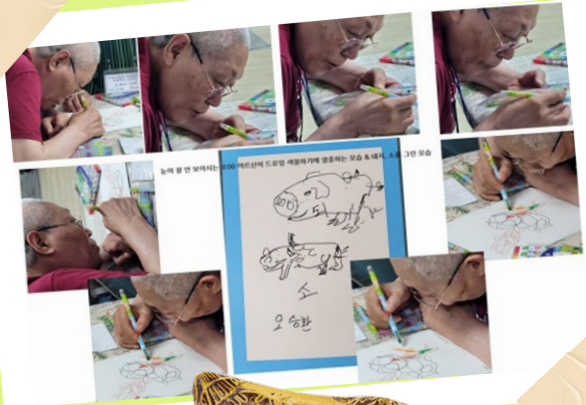

마을어르신 치매예방 프로젝트 8899

마을어르신 치매예방 프로젝트 8899
"나도 할 수 있다."

서울로투어

<https://limbanjanggo.smartsm.co.kr>

추억소환하기

세밀화 드로잉 체험하기 원데이클래스

신당 생활문화예술터 '일상'

왕초보 세밀화 완전 정복하기 - 8주차